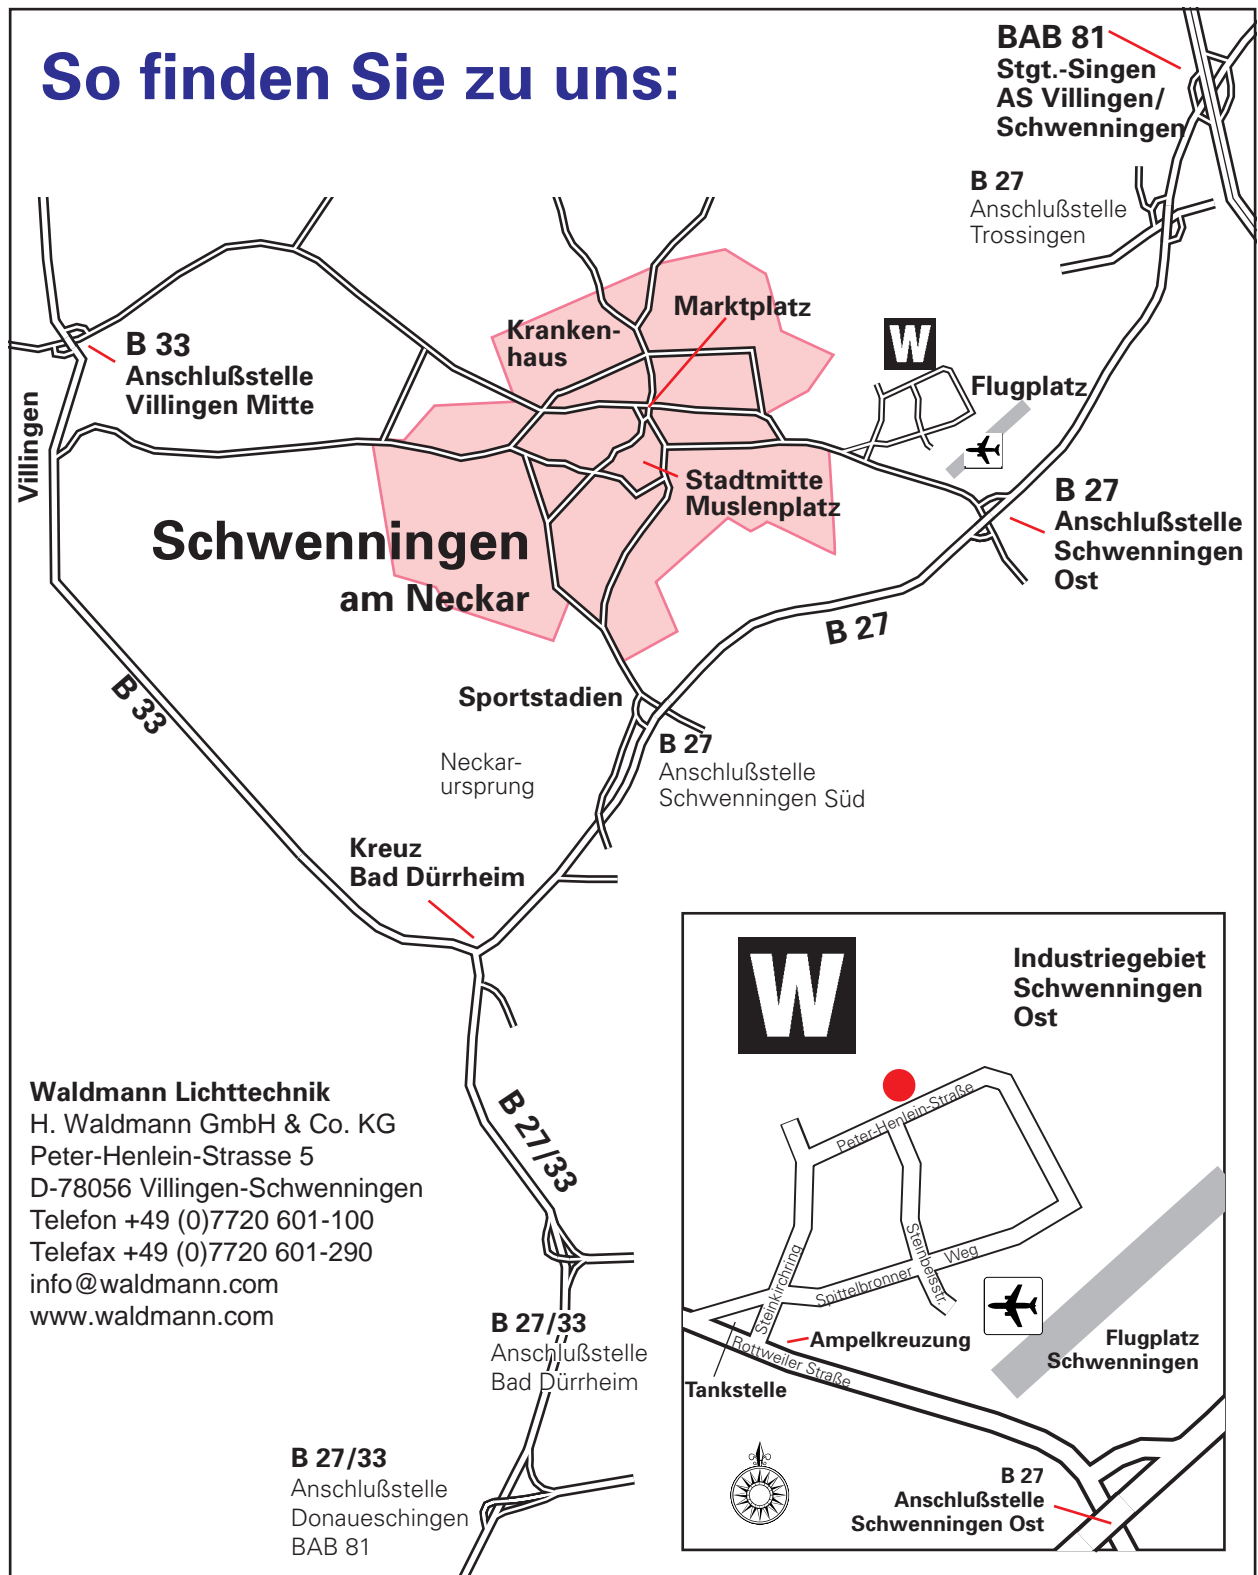

So finden Sie zu uns:

Von Stuttgart

BAB A 81 Richtung Singen bis Abfahrt Villingen-Schwenningen. Bundesstraße B 27 in Richtung Schweningen bis Abfahrt Schweningen/Ost. Stadteinwärts an der ersten Ampelkreuzung rechts in das Industriegebiet abbiegen. Geradeaus der Straßenführung folgen bis zum Firmengebäude Waldmann Lichttechnik.

Von Offenburg

Über Bundesstraße B 33 bis Abfahrt Villingen/Mitte in Richtung Schweningen (Hinweisschilder). Durchweg geradeaus durch Schweningen bis Rottweiler Straße. An der Ampelkreuzung links in das Industriegebiet Schweningen/Ost abbiegen. Geradeaus der Straßenführung folgen bis zum Firmengebäude.

Von Zürich

Auf der Bundesstraße B 27 bis Kreuz Bad Dürrhein. Nach rechts abbiegen. Ausfahrt Schweningen/Ost der B 27 Richtung Stadtmitte bis zur ersten Ampelkreuzung. Rechts in das Industriegebiet abbiegen. Geradeaus der Straßenführung folgen bis zum Firmengebäude.

Von Konstanz/Bodensee

Bundesautobahn A 81 Richtung Stuttgart bis Abfahrt Villingen-Schwenningen. Bundesstraße B 27 in Richtung Schweningen bis Abfahrt Schweningen/Ost. Stadteinwärts an der ersten Ampelkreuzung rechts in das Industriegebiet abbiegen. Geradeaus der Straßenführung folgen bis zum Firmengebäude.